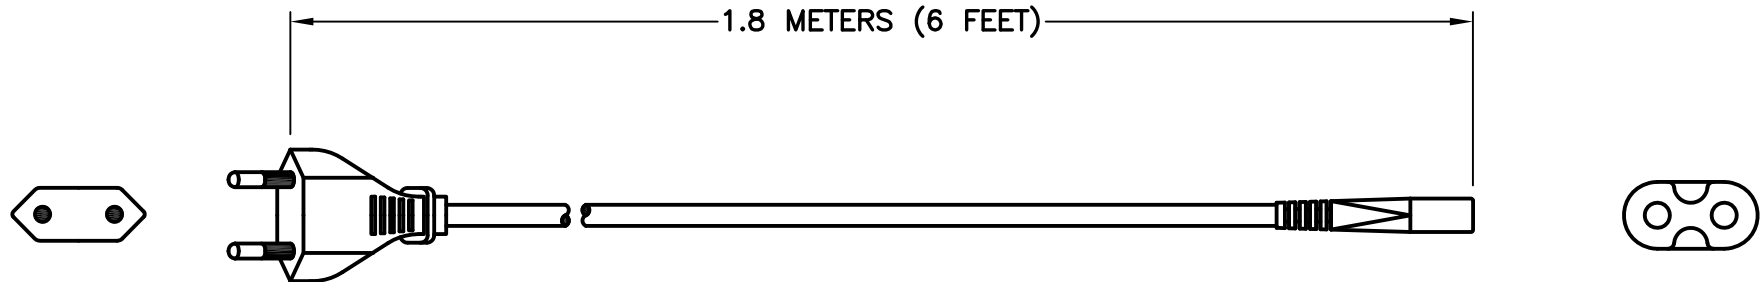

CAT. No.

82107

BRAZIL 2.5 AMPERE 250 VOLT POWER CORD, NBR 6147 PLUG, IEC 60320 C-7 CONNECTOR,
2 POLE-2 WIRE (2P), 1.8 METERS (6FT.) LONG. BLACK.

APPROVALS	INMETRO (TUV) <input checked="" type="checkbox"/>
CERTIFICATIONS	REACH <input checked="" type="checkbox"/> ROHS <input checked="" type="checkbox"/> ROHS2 <input checked="" type="checkbox"/> CE <input checked="" type="checkbox"/>
STANDARDS	INMETRO NBR 6147 <input checked="" type="checkbox"/> NBR 14136 <input checked="" type="checkbox"/> ABNT NBR NM 60884-1 <input checked="" type="checkbox"/> IEC 60320 C-7 <input checked="" type="checkbox"/>

SPECIFICATIONS:

1. OVERALL LENGTH: 1.8 METERS (6 FEET)
2. CONDUCTORS: 0.75mm² x 2 (BROWN/BLUE)
3. JACKET: H03VV-H2-F, BLACK
4. PLUG: NBR 14136, STRAIGHT, BLACK
5. CONNECTOR: IEC 60320 C-7, STRAIGHT, BLACK
6. RATED: 2.5 AMPERE 250 VOLT