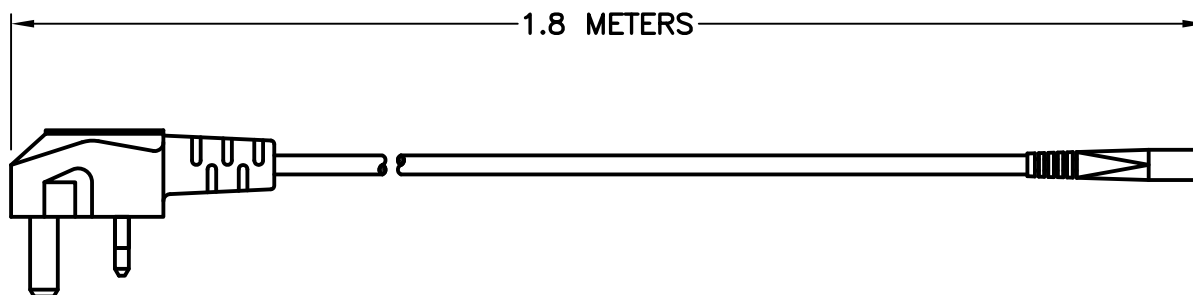

IEC 60320, C-7