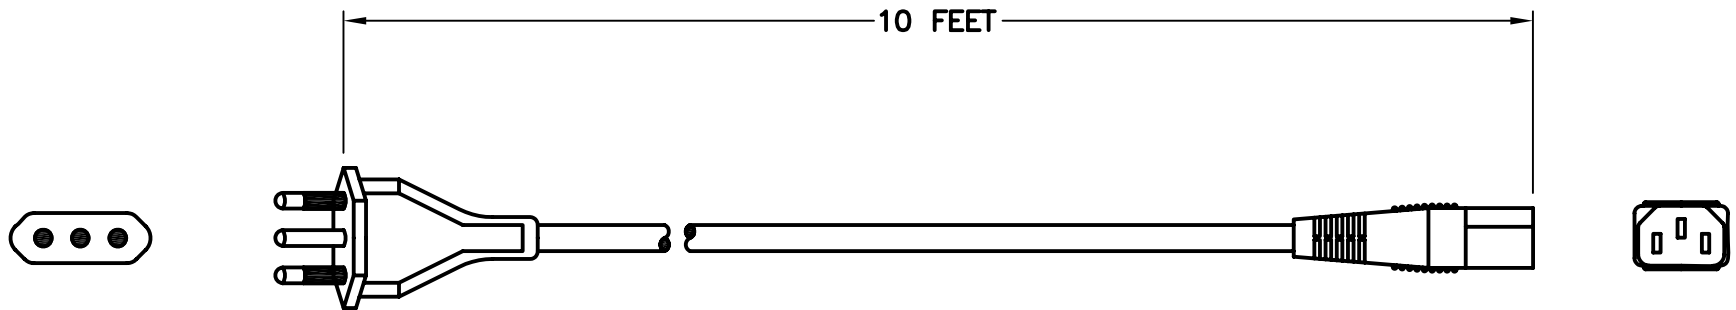

CAT. No.

86071x10FT

DETACHABLE CORD SET, ITALIAN IT1-10P PLUG & IEC 60320 C-13 CONNECTOR, 10A 250V, BLACK, 10 FT LONG.

APPROVALS	CEBEC <input checked="" type="checkbox"/>	DEMKO <input checked="" type="checkbox"/>	FI <input checked="" type="checkbox"/>	IMQ <input checked="" type="checkbox"/>	KEMA <input checked="" type="checkbox"/>	NEMKO <input checked="" type="checkbox"/>	OVE <input checked="" type="checkbox"/>	SEMKO <input checked="" type="checkbox"/>	SEV <input checked="" type="checkbox"/>	UTE <input checked="" type="checkbox"/>	VDE <input checked="" type="checkbox"/>
CERTIFICATIONS	CE <input checked="" type="checkbox"/>	ROHS <input checked="" type="checkbox"/>									
STANDARDS	CEI 23-16/VII <input checked="" type="checkbox"/>	IEC 60320 <input checked="" type="checkbox"/>									

SPECIFICATIONS:

1. OVERALL LENGTH: 10 FEET
2. CONDUCTORS: 1.0 MM x 3 WITH IEC COLOR CODE (GREEN/YELLOW, BLUE, BROWN)
3. JACKET: H05VV-F, BLACK
4. PLUG: CEI 23-16/VII, STRAIGHT, BLACK
5. CONNECTOR: IEC 60320 C-13, STRAIGHT, BLACK
6. RATED: 10 AMPERE 250 VOLT